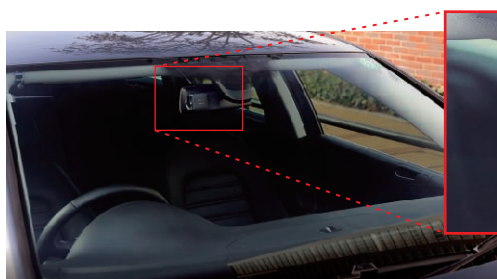

- 超高感度受信機能
- GPS-EX**
- YUPITERU TECHNOLOGY
- ★★★★ EXTRA
- ターゲット**32**識別
- itv GPSデータ更新可能
- リモコン付属
- 1ボディタイプ
- GPSアンテナ内蔵、一体型 DCコード接続
- 12V車専用

車内インテリア重視！ ターゲットを音声のみで警報・警告・告知！

ボイスアラーム

32種類のターゲットを分かりやすくCD並の高音質音声で警報・案内！
 ターゲットの設定ON/OFFも音声で確認！

車内スッキリ、コンシールド(ミラー背面取付け)モデル 【特許出願中】

コンシールドモデルはココが違う！

- 車内スッキリ、視界クッキリ！
- 自動防眩機能付きルームミラーも、鏡面を隠さず取付可能☑
- 断熱材入りフロントガラス対応
※GPS等の電波透過部のない全面断熱材入りフロントガラス車には対応していません。
- 下向きスピーカーだから音声が聞きやすい
- DCコードが落下防止用結束コードとなり、更に本体ストラップ穴にヒモを通してルームミラーと結束可能